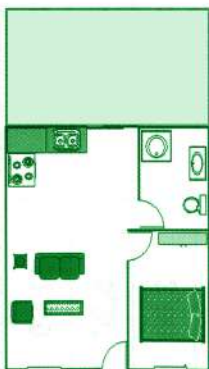

CASA DE PUEBLO (2-3 Personas)